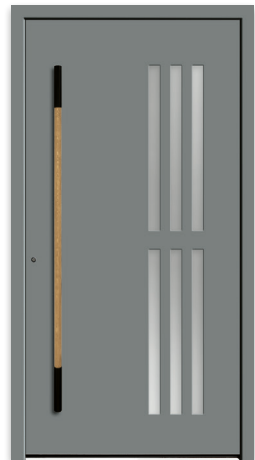

6406-50 S.106
Tür-ID: PM24-6406-50