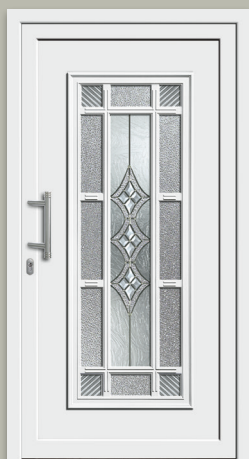

4151-11 S.247
Tür-ID: PM24-4151-11