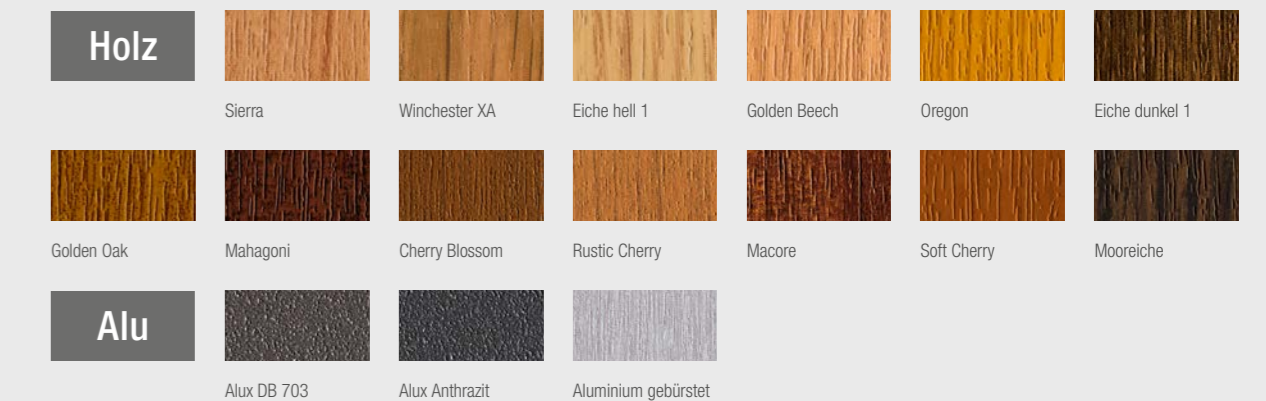

Kreative Freiheit genießen: mit zahllosen Formen und Farben.

- viele architektonische Freiheiten durch individuelle Formen, z. B. Rund-, Dreiecksfenster sowie Schrägen- und Sprossenbauweise – erstmals vollarmiert realisierbar
- umfangreiche Gestaltungsvarianten mit brillanten Farben durch Dekorfolien, Lackierung oder Aluminium-Vorsatzschale
- 20°-Schrägen und 5-mm-Außenradien für elegante Optik
- zusätzliche Möglichkeiten bei der Formgebung durch abgeschrägte Flügel und Rundungen