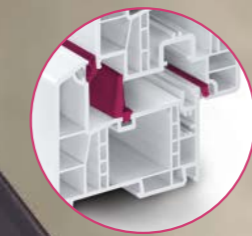

Extradicht, leicht zu öffnen.

Drei umlaufende Dichtungsebenen verbessern die Dämmeigenschaften. Das hochelastische, dauerbelastungsbeständige Material garantiert eine lange Lebensdauer. Das neuartige Dichtungskonzept sorgt gleichzeitig für einen optimierten Schließdruck. Der zum Öffnen und Schließen des Fensters erforderliche Kraftaufwand wird so deutlich reduziert.